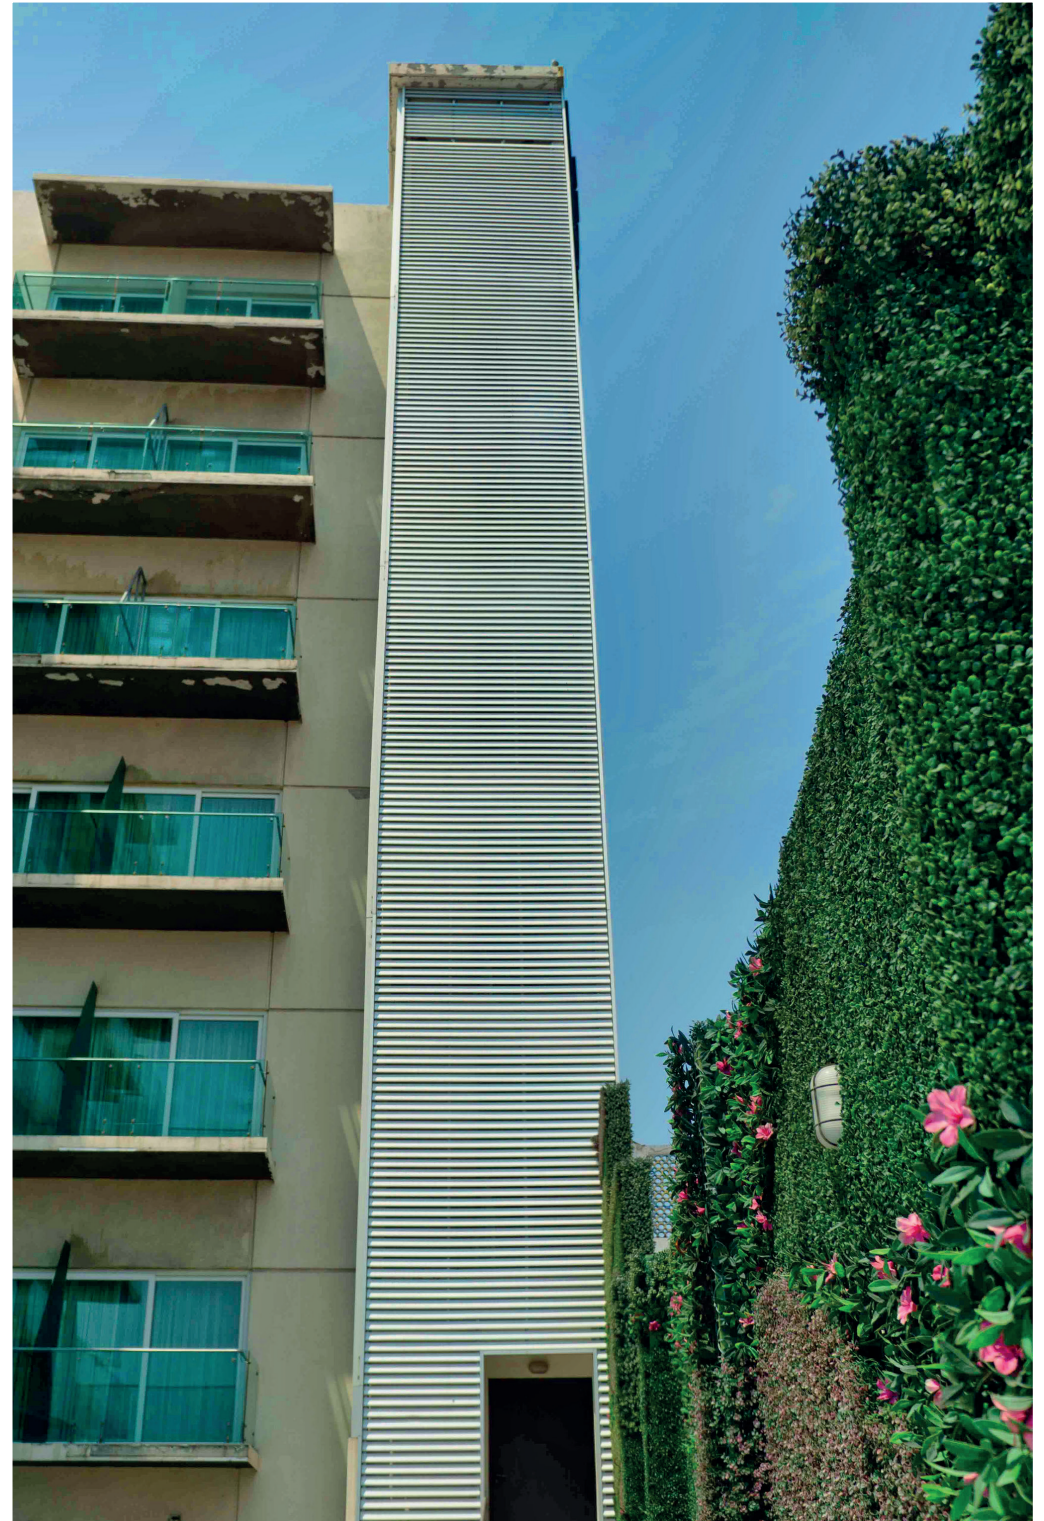

PUERTAS

FACHADAS LOUVER

## FACHADAS LOUVER

- Mejora eficiencia térmica del edificio al eliminar las radiaciones directas
- Aislamiento acústico
- Alta durabilidad

PÉRGOLAS DE PVC